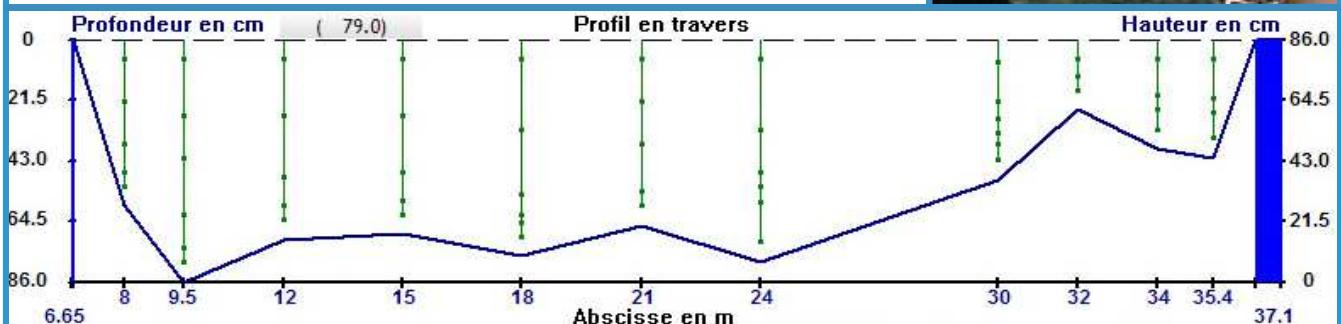

FICHE TECHNIQUE

COURANTOMETRE ELECTROMAGNETIQUE

Avantage l'appareil :

Le BFM 801 est un appareil de mesure de vitesse robuste, performant et précis, qui convient dans de nombreuses applications.

Il est équipé d'un écran digital qui affiche la vitesse (instantanée ou moyennée), permet le réglage du zéro et, en standard, l'enregistrement des données.

Les données peuvent être exploitées sous un logiciel fourni en standard.

- Grande précision : $\pm 0,5\%$ de la lecture
- Mesure à faible vitesse
- Dynamique de mesure étendue dans les deux directions

Caractéristiques techniques :

Gamme : +/- 5m/s

Précision : 5mm/s

Résolution : 2,5mm/s

Autonomie : 25h d'utilisation continue

Fréquence d'échantillonnage : 1s

Moyenne : variable, fixe ou continue

Période : 0-999s

Mémoire : 100 enregistrements

Poids : 2kg

IDEES-EAUX - AGENCE DE LA DRÔME

Siège social : Quartier les Drets | 26300 BOURG-DE-PEAGE (France)

Tél : +33(0) 4 75 47 17 17 | Fax : +33(0) 4 75 47 07 07 | Email : contact@ideeseaux.com | www.ideeseaux.com

N° SIRET : 413 116 047 00023 - SARL au capital de 230 000 € - RCS ROMANS 413 116 047 - APE : 7112B